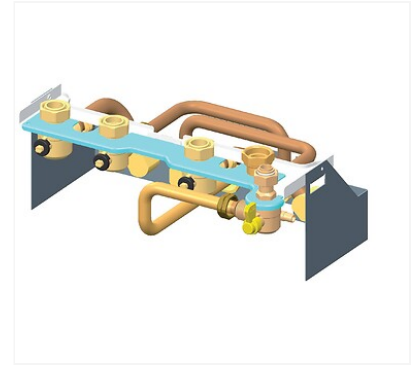

Code	Installation
510476	Remplacement Chaffoteaux Nectra/Elexia/Calydra
510469	Remplacement Chaffoteaux Celtic

Descriptif

Pour le montage d'une chaudière Thema (condensation ou basse température) ou Semia en remplacement.
Installation standard ou en colonne montante.