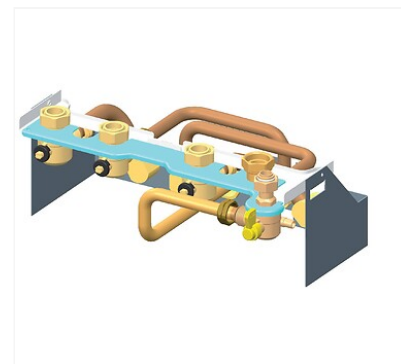

▶ Kit « Express » de remplacement pour chaudières Thema/Semia

Caractéristiques produits

Catégorie **Accessoire de raccordement et d'installation**

Unité de vente **(1 kit)**

Caractéristiques techniques

Code	Installation
510476	Remplacement Chaffoteaux Nectra/Elexia/Calydra
510469	Remplacement Chaffoteaux Celtic

Descriptif

Pour le montage d'une chaudière Thema (condensation ou basse température) ou Semia en remplacement.
Installation standard ou en colonne montante.

Image not found or type unknown