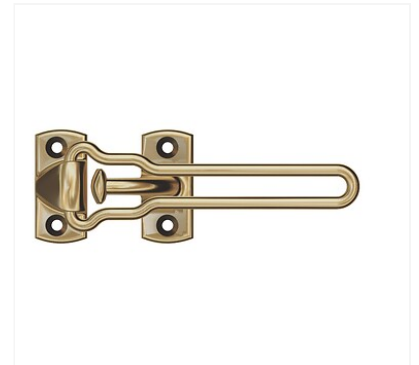

## ▶ Entrebâilleur acier en fil rond pour portes affleurantes type CLASSIC

p. 1-577

Image not found or type unknown

### Caractéristiques produits

Matière	<b>Acier</b>
Fonctionnement	<b>En fil rond</b>
Unité de vente	<b>(1 pièce)</b>

### Caractéristiques techniques

Code	Finition	Type de porte
137704	Chromé brillant	Affleurantes
137711	Doré	Affleurante