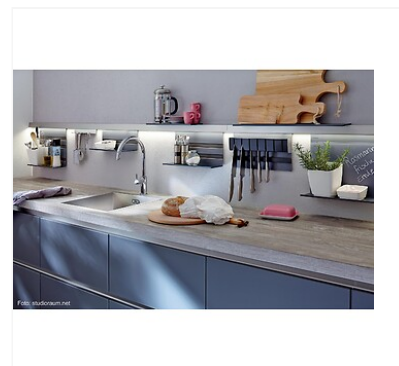

▶ Kit crédence midi Linéro MosaiQ

Caractéristiques produits

Finition	Noir graphite
Type d'accessoire	Kit crédence
Longueur (mm)	600
Unité de vente	(1 ensemble)

Caractéristiques techniques

Code

Descriptif

Gamme

Système de crédence : rail profilé combiné à différents éléments selon le kit choisi. Les tablettes polyvalentes s'accrochent, se décrochent et se combinent en toute liberté. Laquage mat garantissant une bonne préhension. Kits compatibles avec les accessoires Crédence Linéro MosaiQ également disponibles au détail.

Conditions de livraison

Le kit contient : - 1 rail de longueur 600 mm en aluminium anodisé avec embouts, raccord et fixations à visser, - 1 tablette universelle grand format L350 x P110 x H300, - 1 crochet double L85 x P44 x H38, - 1 pot multi-usages H156.