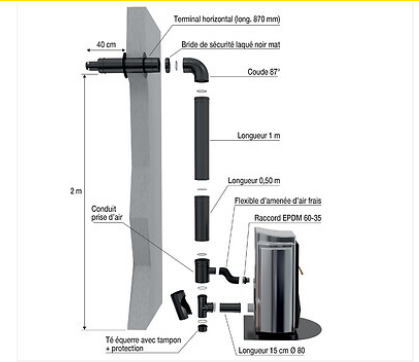

### Descriptif

Composition du kit:

-Terminal horizontal (longueur 870 mm).

-Bride de sécurité noire.

-Coude 87°C.

-Conduit Bioten 1,00 m.

-Conduit Bioten 0,50 m.

-Conduit prise d'air.

## Gamme

"Utilisation : poêle à bois, granulés (pellets).

Système d'évacuation des produits de combustion pour appareils à combustion (poêles ou inserts) utilisant des granulés bois.

Intérieur : inox 316.

Extérieur : acier galvanisé peint noir.

CE n° 2270-CPD-041.

DOP n° TEN04.

EN1856-1-T450-N1-W-Vm-L50040-G(100).

Avis technique CSTB 14/10-1581.

"