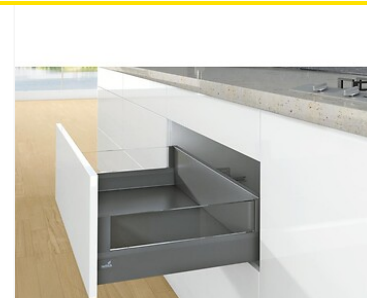

- -2 attaches façade à enfoncer,
- -2 caches latéraux avec logo Hettich,
- -1 paire de raccords arrière (1 droit + 1 gauche),
- -les habillages latéraux, soit :2 bandeaux latéraux (tringles) + attaches frontales à enfoncer pour tringlesOU 1 kit DesignSide (verre transparent) + 1 kit adaptateur DesignSideOU 1 kit TopSide (acier revêtement époxy),
- -2 attaches façade à enfoncer,
- -la visserie de fixation.

Conditions de livraison

Les coulisses doivent être commandées à part. Fond et dos non fournis.

Documentation

5 documentation(s) disponible sur notre site internet.