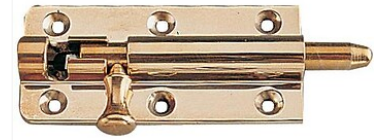

▶ Targette à pène rond type verrous couchette

p. 1-530

Caractéristiques produits

Matière	Laiton
Avec gâche	Non
Hauteur de la platine (mm)	45
Largeur de la platine (mm)	100
Unité de vente	(1 pièce)

Caractéristiques techniques

Code	Finition
144228	Chromé
144221	Laiton

Descriptif

Gamme

En laiton étiré.
Platine de 100 x 45 x 3 mm.

Conditions de livraison

Livrés sans gâche.

Image not found or type unknown

Documentation