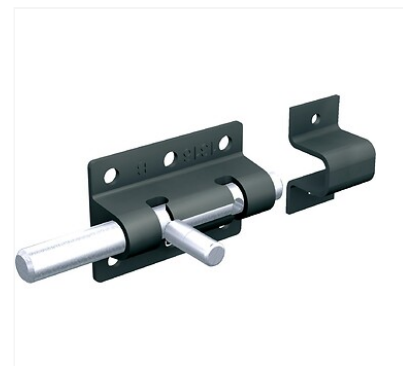

▶ Verrou de box renforcé à porte-cadenas

Image not found or type unknown

p. 1-529

Caractéristiques produits

Matière	Fonte/acier
Avec gâche	Oui
Diamètre du pêne (mm)	16
Hauteur de la platine (mm)	65
Largeur de la platine (mm)	90
Unité de vente	(1 pièce)

Documentation

1 documentation(s) disponible sur notre site internet.

Caractéristiques techniques

Code

562989

Descriptif

Verrou de box avec porte cadenas, boîtier en fonte, tige et gâche en acier.
Dimension de la platine : 90 x 65 mm.
Poids : 660 g.