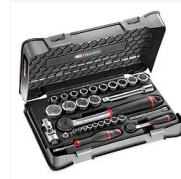

Carré conducteur 1/2".

Composition : 17 douilles 6 pans : 8 – 10 – 11 – 12 – 13 – 13 – 14 – 15 – 16 – 17 – 18 – 19 – 21 – 22 – 24 – 27 – 30 – 32 mm.

1 cliquet réversible et extensible SXL 161.

2 rallonges : 130 et 250 mm.

1 cardan universel.

Dimensions du coffret : H.

65 x L.

335 x P.

180 mm.

Conditions de livraison

Livrée en coffret bi-matière.

Les + produits

Cliquet extensible

Documentation

2 documentation(s) disponible sur notre site internet.

Produits complémentaires

Jeu de 10 clés mixtes à cliquet à tête articulée - 467BF.JP10

Jeu de 9 clés longues à tête sphérique - 83 SH JP9 APF

Jeu de 10 clés mixtes à cliquet - 467B.JP10

Composition
radio 38 pièces
R360 Nano