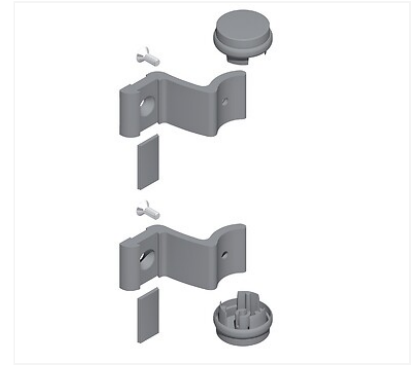

Kits supports droits et bouchons 7329 pour tubes 7401 poignées porte battante - type Diva

LA CROISÉE
Depuis 1950
Intégrateur de solutions pour menuiseries

p. 1-382

Image not found or type unknown

Caractéristiques produits

Unité de vente (1 pièce)

Caractéristiques techniques

Code	Finition
384287	Blanc RAL 9010
384273	Aluminium brut
384280	Gris RAL 9006
384294	Noir RAL 9005

Descriptif

Composition : 2 supports en aluminium pour barreau Ø 40 mm.
2 bouchons en aluminium.
2 cache-vis.
2 vis.

Gamme

Poignée barreau en profilé aluminium.
Prévoir un support intermédiaire à partir de 2000 mm.

Conditions de livraison

Livrées sans fixation.

Documentation

1 documentation(s) disponible sur notre site internet.