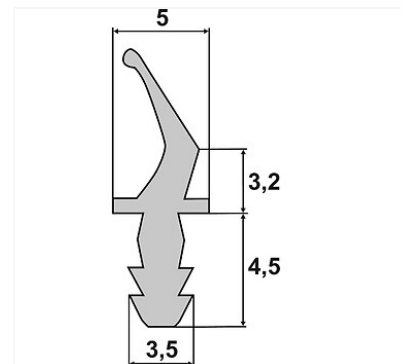

Joint EPDM - pose en rainure sur dormant

p. 1-588

Caractéristiques produits

Finition	Noir
Longueur (m)	25
Pour rainure (mm)	3
Unité de vente	(1 pièce)

Caractéristiques techniques

Code

383978

Descriptif

Joint protégé.
Rainure de 3 mm.

Conditions de livraison

Livré en rouleau.

Documentation

2 documentation(s) disponible sur notre site internet.