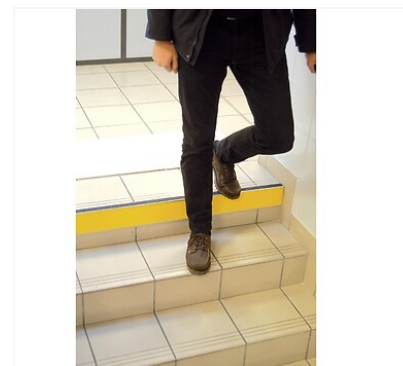

### Caractéristiques produits

Matière	<b>Aluminium/PVC</b>
Type de pose	<b>En applique</b>
Type de fixation	<b>Auto-adhésif</b>
Bande antidérapante	<b>Oui</b>
Hauteur (mm)	<b>110.50</b>
Longueur (mm)	<b>3000</b>
Unité de vente	<b>(1 pièce)</b>

### Descriptif

Nez de marche aluminium largeur 39,5 mm équipé d'une bande antidérapante noire.  
Repère nocturne photoluminescent.  
Contremarche jaune en PVC hauteur 110,5 mm.  
Auto-adhésif.

### Les + produits

Nez de marche auto-adhésif :  
facile à poser.