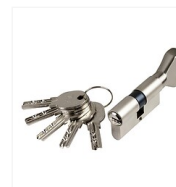

▶ Verrou à bouton intérieur s'ouvrant sur n° AGL 697 CITY R 6

ISEO
ULTIMATE ACCESS TECHNOLOGIES

p. 1-107

Caractéristiques produits

Finition	Bronze
Matière	Acier
Nombre de clé	5
Type de verrou	À bouton et cylindre
Longueur du pêne du verrou	110
Diamètre du cylindre du verrou (mm)	26
Longueur du cylindre du verrou	45
Avec gâche	Oui
Unité de vente	(1 pièce)

Caractéristiques techniques

Code

373689

Descriptif

Gamme

Pour huisserie bois.

Coffre en acier embouti 15/10 de H 90 x l 56 mm avec pêne de 110 mm et gâche de H 90 x l 35 mm.

Entraxes de fixation standard de la gamme City coffre H 70 x l 38 mm et gâche H 70 x l 19 mm.

Peinture de protection intérieure.

Cylindre de Ø 26 mm à 6 goupilles en laiton massif.

Goupilles inox avec contre goupille anti-arrachement.

5 clés réversibles.

Documentation

2 documentation(s) disponible sur notre site internet.

Produits complémentaires

Cylindre double de sûreté - Profil européen s'ouvrant en Laiton nickelé mat sur numéro AGL 697 - Série R6

Cylindres doubles de sûreté à bouton - Profil européen s'ouvrants en Laiton nickelé mat sur numéro AGL 697 - Série R