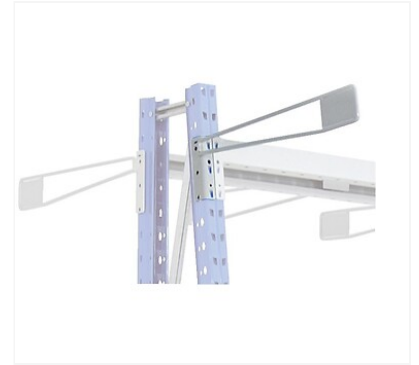

▶ Rayonnage charges longues EPSIVOL VERTICAL - Séparateurs porte-étiquettes

image not found or type unknown

p. 8-182

Caractéristiques produits

Modèle	EPSIVOL VERTICAL
Séparateurs	Séparateurs porte-étiquette
Unité de vente	(1 pièce)

image not found or type unknown

Caractéristiques techniques

Code	Positionnement	Longueur (mm)
351128	Extrémité droite	350
351142	Extrémité gauche	350
351135	Intermédiaire	350
351149	Extrémité droite	500
351163	Extrémité gauche	500
351156	Intermédiaire	500

Descriptif

Séparateurs fil porte-étiquette qui se fixent directement sur les montants d'échelles du rayonnage EPSIVOL VERTICAL.
Idéal pour organiser le stockage sur le rayonnage et identifier l'emplacement du stock par une étiquette.