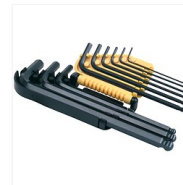

Jeu de 9 clés
mâles 6 pans
sphérique
Ecréhous