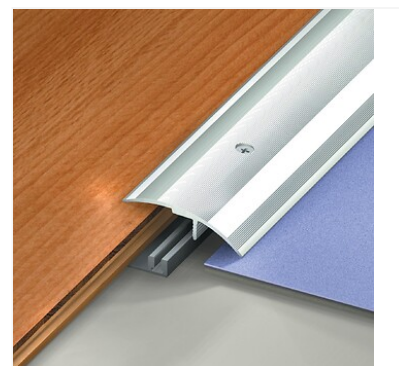

▶ Seuils de rattrapage de niveau petit socle 51 x 2700 mm

Image not found or type unknown

Caractéristiques produits

Matière	Aluminium
Finition	Naturel
Largeur (mm)	51
Longueur (m)	2.7
Type de fixation	À visser
Unité de vente	(1 pièce)

En aluminium anodisé.

Gamme

Deux profils et deux socles seulement pour couvrir toutes les hauteurs de revêtements.
Permettent aux parquets de se dilater.
Peuvent se démonter à l'occasion d'un changement de revêtement.
En aluminium.