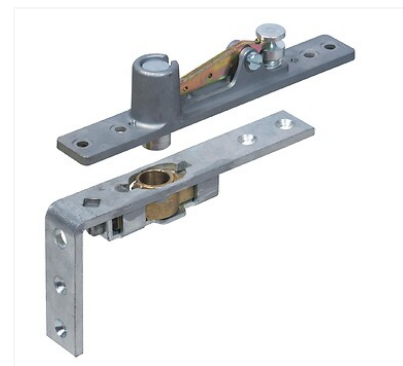

▶ Penture supérieure avec pivot escamotable

p. 1-280

Caractéristiques produits

Unité de vente (1 pièce)

Caractéristiques techniques

Code

690634

Descriptif

Pour porte bois ou métal, sur traverse haute.

Conditions de livraison

Livrés sans plaque de recouvrement.

Documentation

4 documentation(s) disponible sur notre site internet.