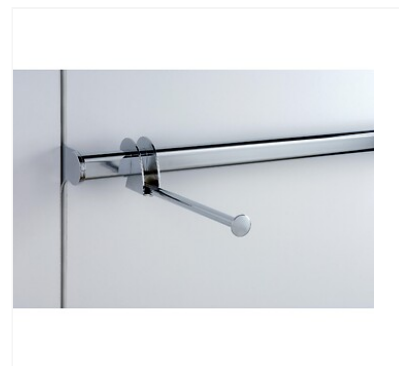

► **Broche inférieure BDI 36 x 18 pour consoles pas de 37 mm**

p. 2-426

Caractéristiques techniques

Code

Descriptif

Démontable.
Diamètre 12 mm.
Pour barre de penderie 36 x 18 m.
Pour crémaillères pas de 37 mm.