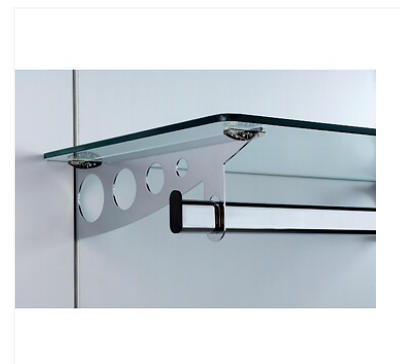

Supports ajourés DMA penderie 36 x 18 et tablette pour consoles pas de 37 mm

p. 2-426

Caractéristiques produits

| | |
|-------------------------------|---|
| Matière | Acier |
| Pour crémaillère | Pas de 37 |
| Type de composant | Bras cranté incliné sur barre de charge |
| Profondeur (mm) | 380 |
| Charge maximum supportée (kg) | 90 |
| Unité de vente | (1 pièce) |

Documentation

5 documentation(s) disponible sur notre site internet.

Caractéristiques techniques

| Code | Finition |
|--------|----------|
| 849037 | Chromé |

Descriptif

Permet de combiner tablette et barre penderie.