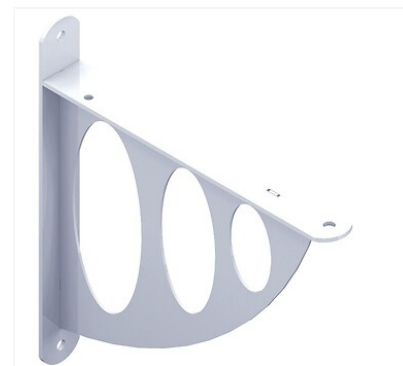

▶ Console d'étagère Salida

Image not found or type unknown

Caractéristiques techniques

Code

Descriptif

Profondeur maximum : 200 mm.