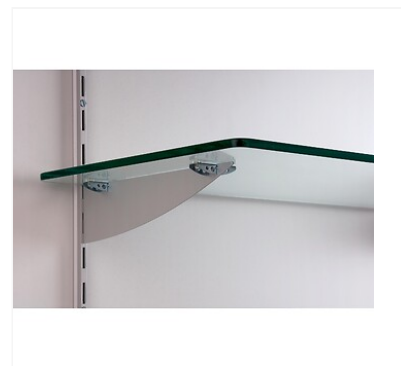

▶ Consoles pleines DM Soft Classic alu pas de 37 mm

p. 2-424

Caractéristiques produits

Matière	Aluminium
Finition	Argent anodisé
Type de composant	Tablette en verre
Pour crémaillère	Pas de 37
Charge maximum supportée (kg)	50
Unité de vente	(1 conditionnement)

Documentation

4 documentation(s) disponible sur notre site internet.

Caractéristiques techniques

Code	Conditionnement	Profondeur (mm)
684411	1	230
684418	1	280
848925	4	330

Descriptif

Pour tablettes en verre et crémaillères pas de 37 mm.
Encochées pour recevoir les cavaliers A1 et A2.