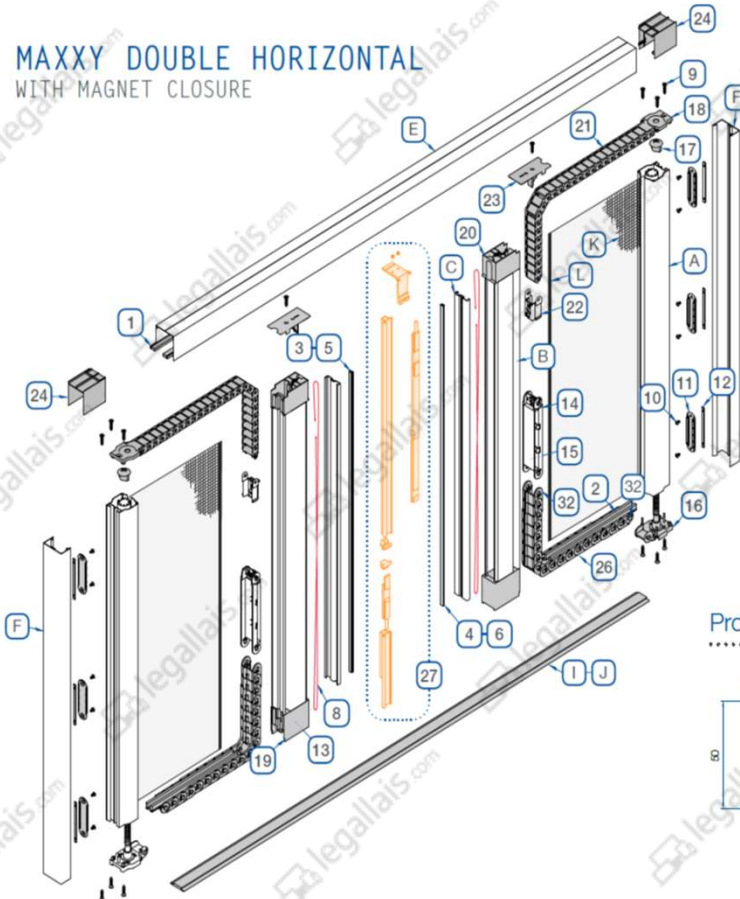

MAXXY SINGLE HORIZONTAL
WITH MAGNET CLOSURE

Opening options

Profiles sections

MAXXY DOUBLE HORIZONTAL
WITH MAGNET CLOSURE

Opening options

Profiles sections

SYSTEME 43 - VERTICALE A RESSORT - EN EMBRASURE

VUE ÉCLATÉE

01-00030-x-x
Coffre - 600x260 cm

01-02000-x-x
Coulisse 6 m
avec brosse - 40x22 mm

OPTIONS

01-26152-0-0
Frein viscodynamique