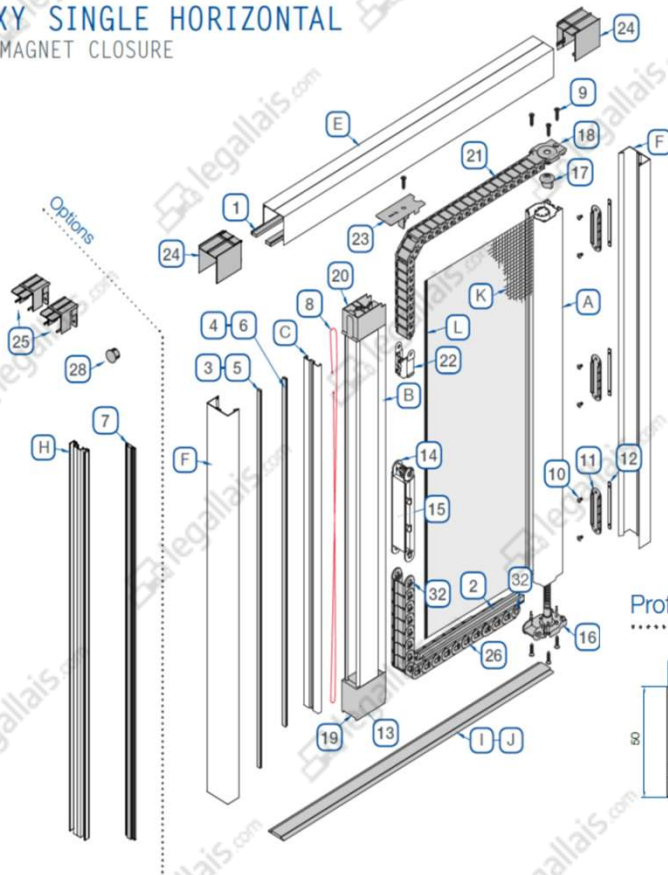

MAXXY SINGLE HORIZONTAL
WITH MAGNET CLOSURE

Opening options

Profiles sections

MAXXY DOUBLE HORIZONTAL
WITH MAGNET CLOSURE

Opening options

Profiles sections

SYSTEME 43 - VERTICALE A RESSORT - EN EMBRASURE

VUE ÉCLATÉE

01-00030-x-x
Coffre - 600x260 cm

01-02000-x-x
Coulisse 6 m
avec brosse - 40x22 mm

OPTIONS

01-26152-0-0
Frein viscodynamique