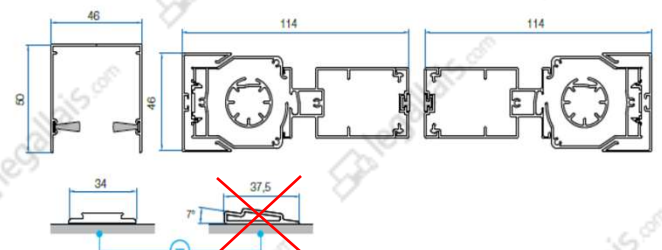

MAXXY SINGLE HORIZONTAL
WITH MAGNET CLOSURE

Opening options

Profiles sections

MAXXY DOUBLE HORIZONTAL
WITH MAGNET CLOSURE

Opening options

Profiles sections

SYSTEME 43 - VERTICALE A RESSORT - EN EMBRASURE

VUE ÉCLATÉE

01-00030-x-x
Coffre - 600x260 cm

01-02000-x-x
Coulisse 6 m
avec brosse - 40x22 mm

OPTIONS

01-26152-0-0
Frein viscodynamique