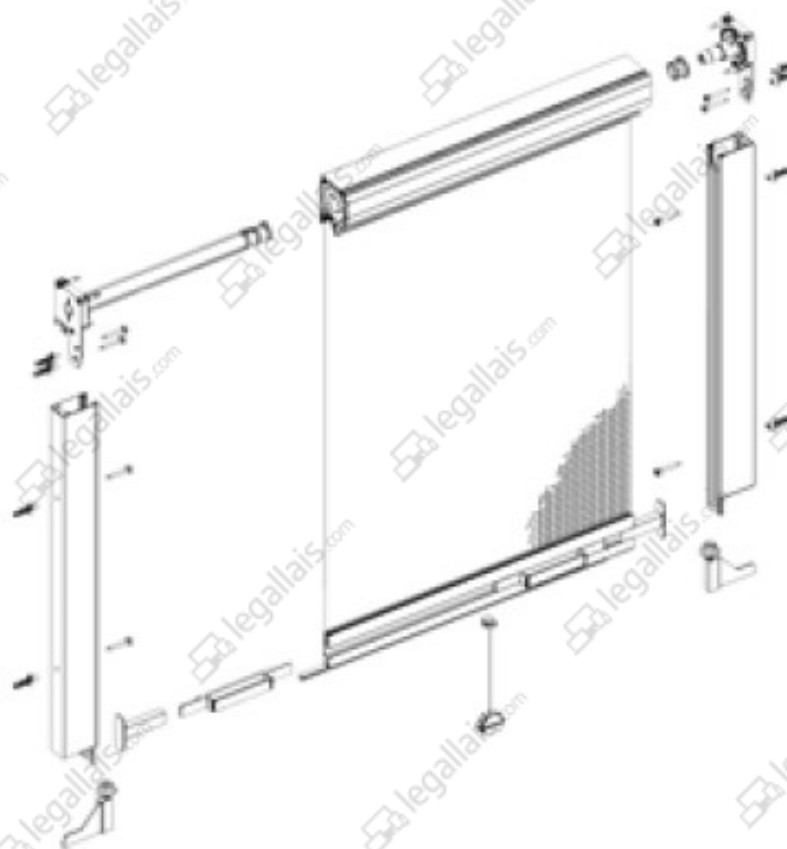

MAXXY SINGLE HORIZONTAL
WITH MAGNET CLOSURE

Opening options

Profiles sections

MAXXY DOUBLE HORIZONTAL
WITH MAGNET CLOSURE

Opening options

Profiles sections

SYSTEME 43 - VERTICALE A RESSORT - EN EMBRASURE

VUE ÉCLATÉE

01-00030-x-x
Coffre - 600x260 cm

01-02000-x-x
Coulisse 6 m
avec brosse - 40x22 mm

OPTIONS

01-26152-0-0
Frein viscodynamique