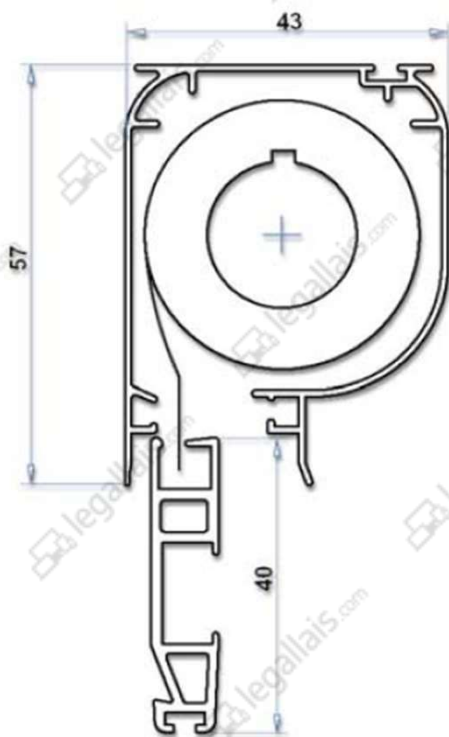

MAXXY SINGLE HORIZONTAL
WITH MAGNET CLOSURE

Opening options

Profiles sections

MAXXY DOUBLE HORIZONTAL
WITH MAGNET CLOSURE

Opening options

Profiles sections

SYSTEME 43 - VERTICALE A RESSORT - EN EMBRASURE

VUE ÉCLATÉE

01-00030-x-x
Coffre - 600x260 cm

01-02000-x-x
Coulisse 6 m
avec brosse - 40x22 mm

OPTIONS

01-26152-0-0
Frein viscodynamique