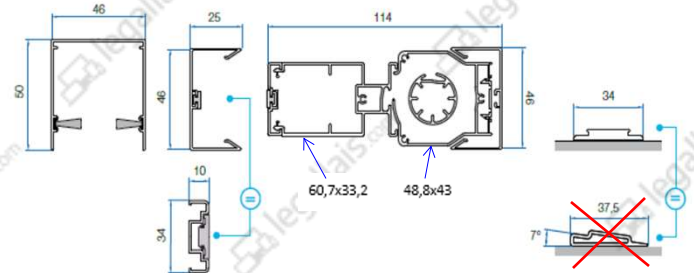

MAXXY SINGLE HORIZONTAL
WITH MAGNET CLOSURE

Opening options

Profiles sections

MAXXY DOUBLE HORIZONTAL
WITH MAGNET CLOSURE

Opening options

Profiles sections

SYSTEME 43 - VERTICALE A RESSORT - EN EMBRASURE

VUE ÉCLATÉE

01-00030-x-x
Coffre - 600x260 cm

01-02000-x-x
Coulisse 6 m
avec brosse - 40x22 mm

OPTIONS

01-26152-0-0
Frein viscodynamique