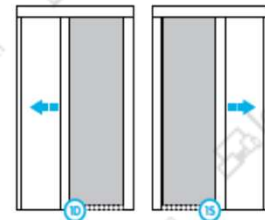

MAXXY SINGLE HORIZONTAL
WITH MAGNET CLOSURE

Opening options

Profiles sections

MAXXY DOUBLE HORIZONTAL
WITH MAGNET CLOSURE

Opening options

Profiles sections

SYSTEME 43 - VERTICALE A RESSORT - EN EMBRASURE

VUE ÉCLATÉE

01-00030-x-x
Coffre - 600x260 cm

01-02000-x-x
Coulisse 6 m
avec brosse - 40x22 mm

OPTIONS

01-26152-0-0
Frein viscodynamique