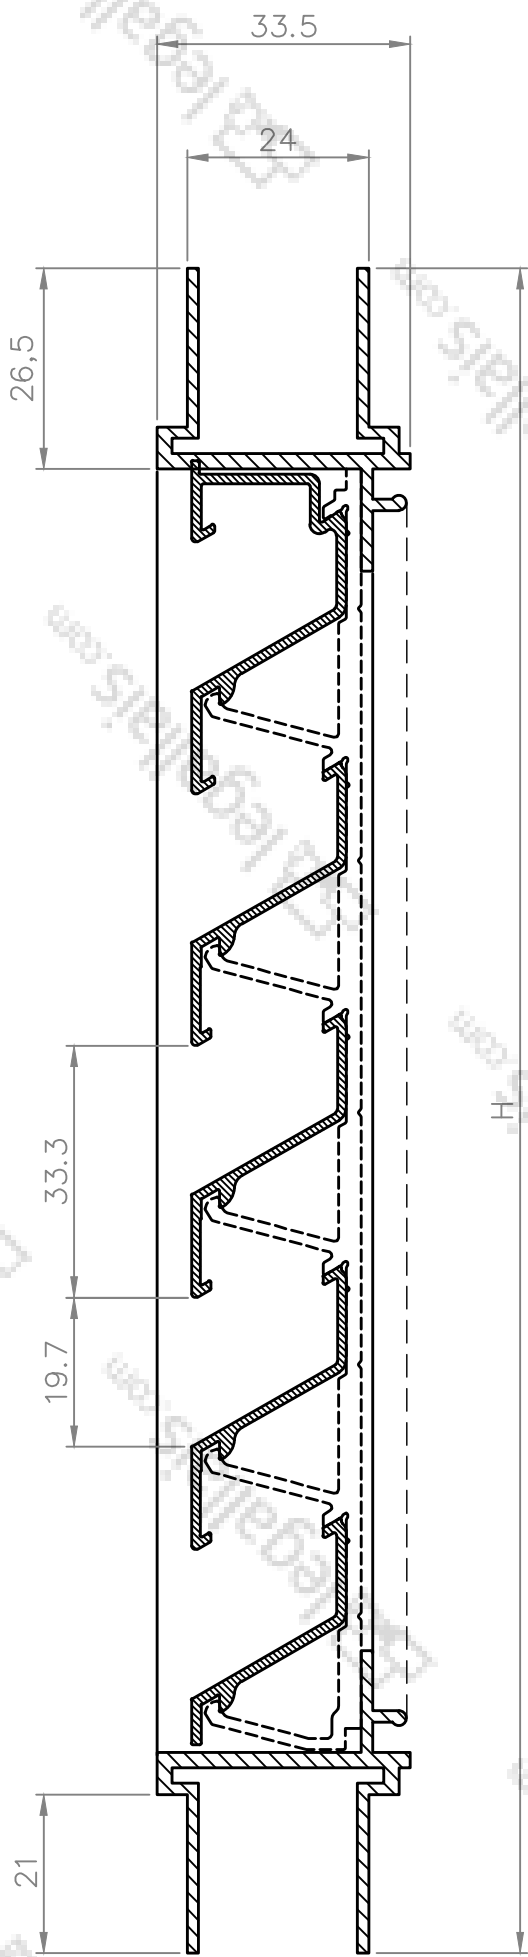

414/24

414/28

414/32

Getekend: P.P.

Bestand: Prod\_proj\Roost\Standaard\414.dwg

Datum: 6/01/2010

Schaal: 1/1

**RENSON**  
Creating healthyspaces

Raamrooster

Formaat:  
A3

RENSON PERKELE B.V.  
IIZ 2 Mijverdham Waulhede straat 60-B-8790 Waregem  
Tel. +32(0)56.62.71.07-Fax. +32(0)56.60.28.87-www.renson.eu

Nr. 414