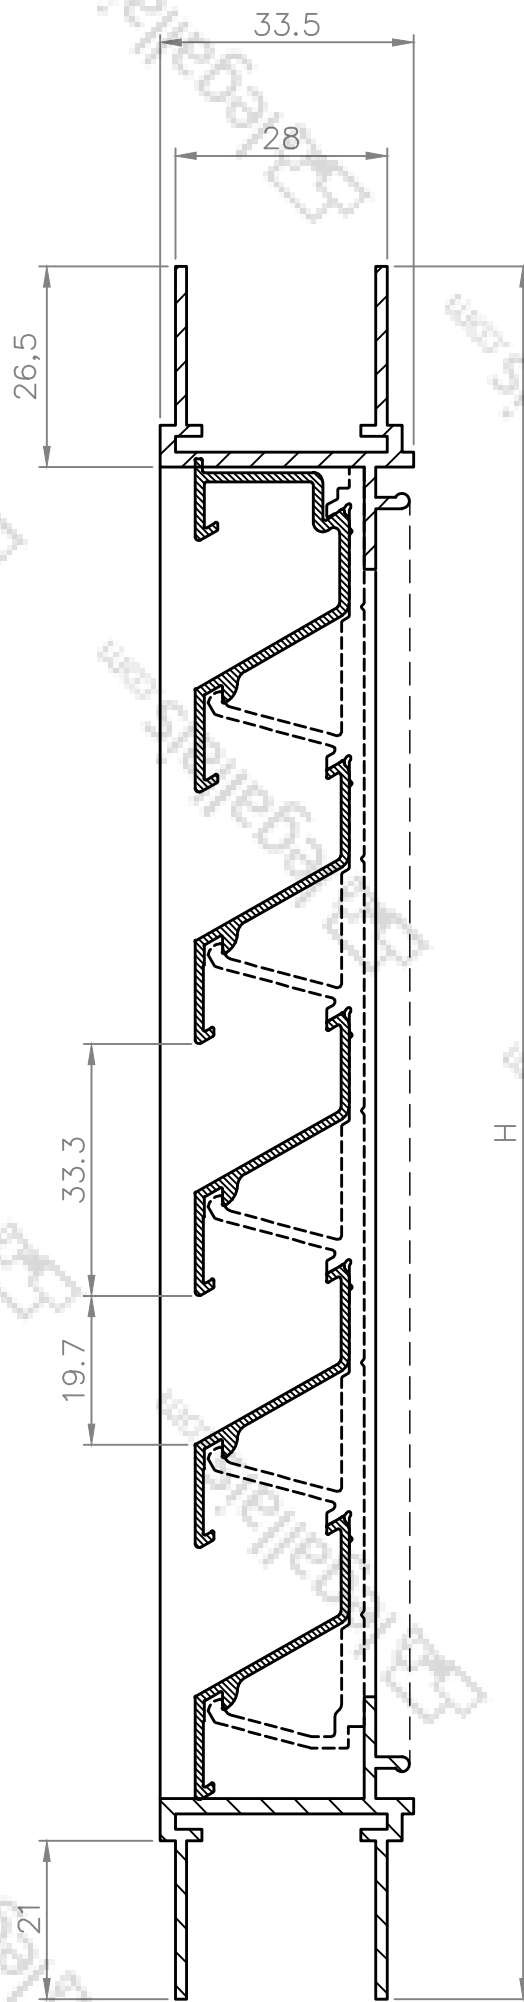

414/24

414/28

414/32

Getekend: P.P.

Bestand: Prod\_proj\Roost\Standaard\414.dwg

Datum: 6/01/2010

Schaal: 1/1

**RENSON**  
Creating healthyspaces