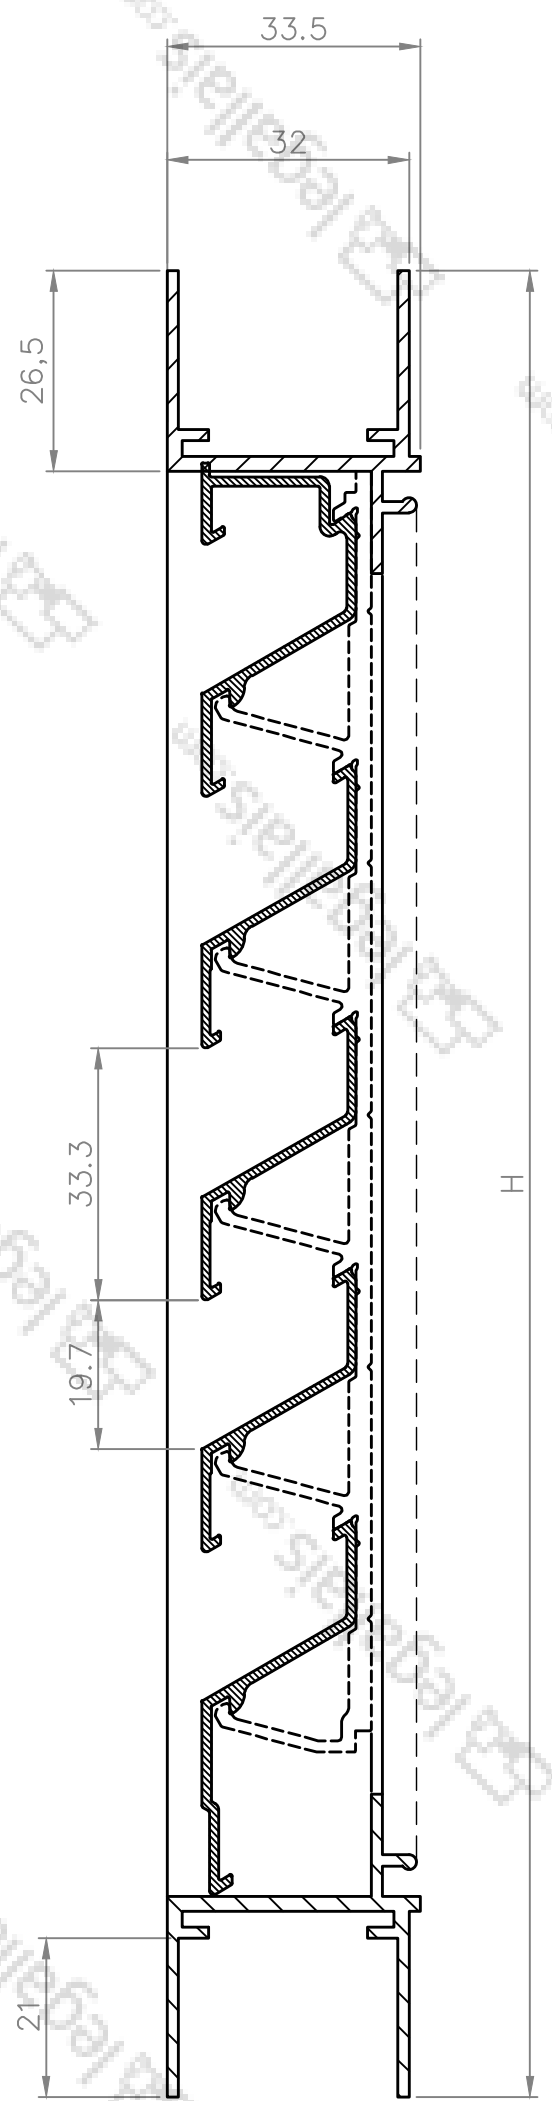

414/24

414/28

414/32

Getekend: P.P.

Bestand: Prod\_proj\Roost\Standaard\414.dwg

Datum: 6/01/2010

Schaal: 1/1

**RENSON**  
Creating healthyspaces