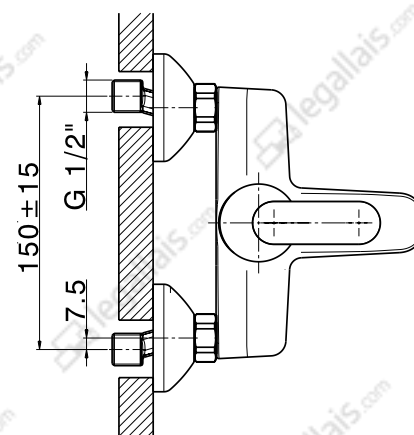

Code	Désignation
373 192	MITIGEUR BAIN-DOUCHE GAVRINIS