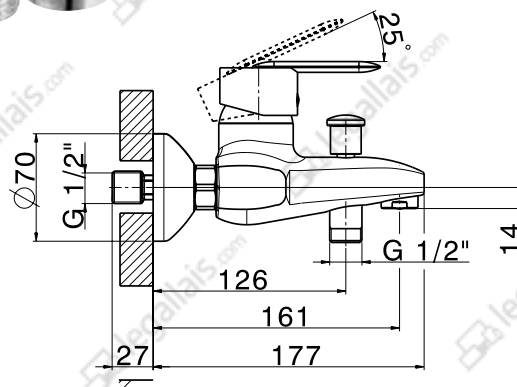

Code	Désignation
373 192	MITIGEUR BAIN-DOUCHE GAVRINIS