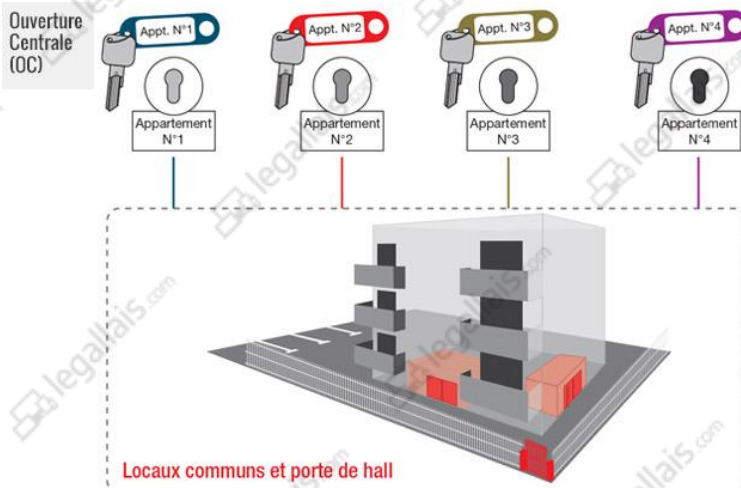

PRESENTATION ET DOMAINES D'APPLICATION :

Legallais a sélectionné pour vous une gamme de cylindres variés sur ouverture centrale commune. L'OCC (ouverture centrale commune) est idéale pour le domaine résidentiel afin de disposer rapidement d'un organigramme simple.

Existe aussi en stock en version passe-général (PG) et sur commande pour les organigrammes plus complexes.

Sentinelle est un cylindre standard conforme à la norme EN1303 répondant à des niveaux d'exigence d'endurance, de résistance et de sécurité. Le système Sentinelle apporte une réponse adaptée aux locaux de petite, moyenne et grande tailles aux problématiques de sécurité courantes.

SCHEMA TECHNIQUE :

CYLINDRES SUR OCC

Cylindres appartements :

Finition	Type de cylindre	Longueur	Code
Laiton nickelé	Double	30 x 30	502671
		30 x 40	502678

Cylindres locaux communs :

Finition	Type de cylindre	Longueur	Code
Laiton nickelé	Double	30 x 30	502685
		30 x 40	502692
	Double à bouton	30 x B30	502699
	Simple	30 x 10	502706

Ouverture centrale (OC)

Ce type de fonctionnement se trouve principalement dans des bâtiments résidentiels. Chaque cylindre de portes en OC possède ses propres clés et celles-ci peuvent ouvrir des locaux communs.