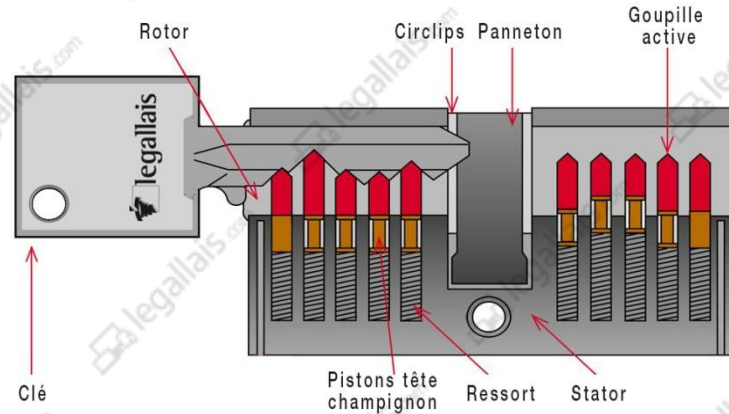

Existe aussi en stock en version passe-général (PG) et sur commande pour les organigrammes plus complexes.

Sentinelle est un cylindre standard conforme à la norme EN1303 répondant à des niveaux d'exigence d'endurance, de résistance et de sécurité. Le système Sentinelle apporte une réponse adaptée aux locaux de petite, moyenne et grande tailles aux problématiques de sécurité courantes.

+ PRODUIT
Protection anticrochetage

Cylindres pour organigramme sur ouverture centrale Sentinelle

DESCRIPTIF TECHNIQUE DU CYLINDRE :

- Profil européen à 5 goupilles
- En laiton nickelé
- Protection anticrochetage grâce aux contre goupilles tête de champignon
- Cylindre simple (30 x 10) avec panneton réglable 12 positions

DESCRIPTIF TECHNIQUE DE LA CLÉ :

- Clé taillée et plate reproductible
- Tête de clé large pour une meilleure prise en main

INDICE DE SECURITE : 2/5

Indice établi selon 11 critères dont les protections contre l'intrusion, le nombre de goupilles, les caractéristiques de la clé, etc.

SCHEMA TECHNIQUE :

CYLINDRES SUR OCC

Cylindres appartements :

Finition	Type de cylindre	Longueur	Code
Laiton nickelé	Double	30 x 30	502671
		30 x 40	502678

Cylindres locaux communs :

Finition	Type de cylindre	Longueur	Code
Laiton nickelé	Double	30 x 30	502685
		30 x 40	502692
	Double à bouton	30 x B30	502699
	Simple	30 x 10	502706