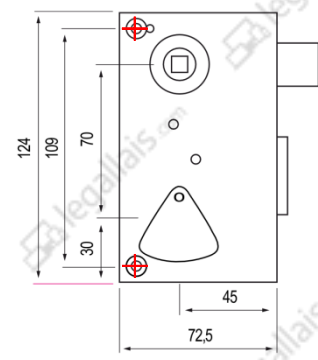

### DESCRIPTIF TECHNIQUE PRODUIT :

- Coffre et gâche à pattes en acier cambré
- Finition époxy noir gainé
- Pêne dormant, demi-tour et fouillot en zamak
- Fouillot de 6 mm pour les serrures horizontale
- Fouillot de 7 mm pour les serrures verticale
- Canon de 40 mm
- Mécanisme à 2 tours
- Livrées avec gâche et 2 clés

### INFORMATIONS DIVERSES, CONSEILS ET INFOS :

Pour inverser le 1/2 tour sur les serrures horizontales :

- saisir le 1/2 tour
- tirer dessus en lui faisant faire une rotation.

### Serrures horizontales à fouillot :

Main	Code (1 pièce)
Droite	<b>504379</b>
Gauche	<b>504386</b>

**Serrures verticales à fouillot :**

Main	Code (1 pièce)
Droite	<b>504407</b>
Gauche	<b>504414</b>

**Serrures horizontales à tirage :**

Main	Code (1 pièce)
Droite	<b>504393</b>
Gauche	<b>504400</b>

**Serrures verticales à tirage :**

Main	Code (1 pièce)
Droite	<b>504421</b>
Gauche	<b>504428</b>