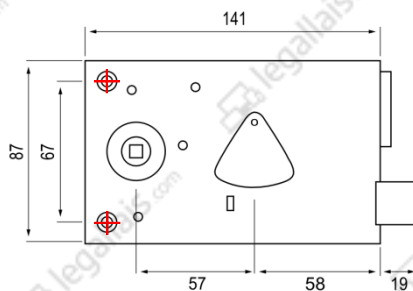

PRESENTATION ET DOMAINES D'APPLICATION :

Legallais vous propose pour vos portes d'entrée extérieures ou portes intérieures, en bois ou métal, sa gamme de serrures en applique à gorges Saint Pierre.

D'une grande simplicité de pose, les serrures horizontales Saint-Pierre sont réversibles poussant/tirant par simple rotation du pêne ½ tour sans démontage.

Serrure à 4 gorges Saint-Pierre

DESCRIPTIF TECHNIQUE PRODUIT :

- Coffre et gâche à pattes en acier cambré
- Finition époxy noir gainé
- Pêne dormant, demi-tour et fouillot en zamak
- Fouillot de 6 mm pour les serrures horizontale
- Fouillot de 7 mm pour les serrures verticale
- Canon de 40 mm
- Mécanisme à 2 tours
- Livrées avec gâche et 2 clés

+ PRODUIT

- Serrures horizontales réversible
tirant/poussant sans démontage

CONDITIONNEMENT :

Unité de vente : à l'unité.

INFORMATIONS DIVERSES, CONSEILS ET INFOS :

Pour inverser le 1/2 tour sur les serrures horizontales :

- saisir le 1/2 tour
- tirer dessus en lui faisant faire une rotation.

Serrures horizontales à fouillot :

Main	Code (1 pièce)
Droite	504379
Gauche	504386