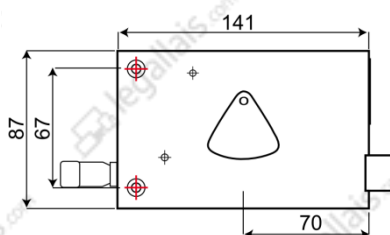

### Serrures horizontales à fouillot :

Main	Code (1 pièce)
Droite	<b>504379</b>
Gauche	<b>504386</b>

**Serrures verticales à fouillot :**

Main	Code (1 pièce)
Droite	<b>504407</b>
Gauche	<b>504414</b>

**Serrures horizontales à tirage :**

Main	Code (1 pièce)
Droite	<b>504393</b>
Gauche	<b>504400</b>

**Serrures verticales à tirage :**

Main	Code (1 pièce)
Droite	<b>504421</b>
Gauche	<b>504428</b>