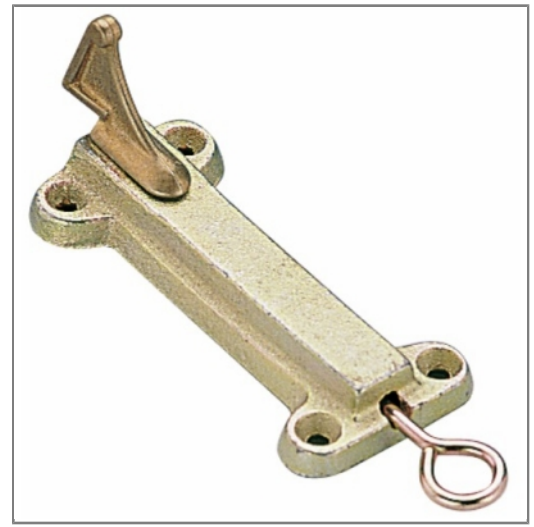

# Fiche produit

---

Nom du produit : .....

**Loqueteau de persienne**

Marque : .....

## Caractéristiques produits

---

Type	fermeture et arrêt
Unité de vente	1 loqueteau

## Caractéristiques techniques :

---

Référence	151158
-----------	--------

Descriptif : .....

À mentonnet cuivre. Boîte fonte. Dimensions platine : 100 x 45 mm.