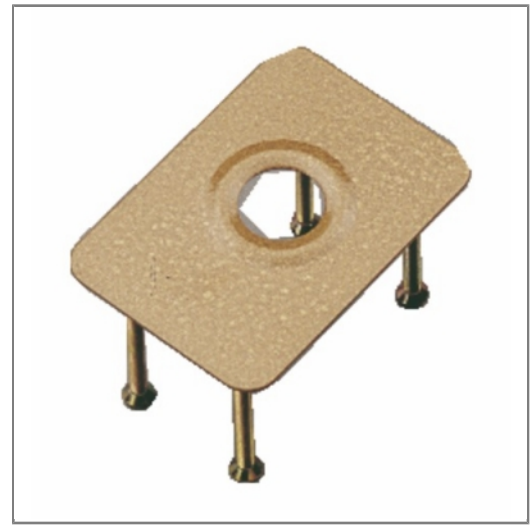

Fiche produit

Nom du produit :

Contre-plaque pour verrou de sûreté

City

Marque :

Caractéristiques produits

Unité de vente

1 contre-plaque

Caractéristiques techniques :

Type de verrou

Référence

City

081921

Arnov

081928

Descriptif :

En acier bronze. Dimensions : 97 x 70 mm.