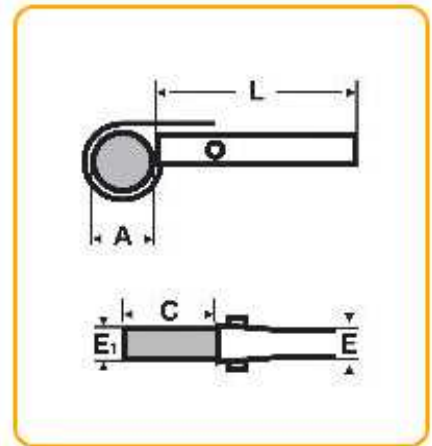

0141 : Clé gripping à chaîne

Manche et mors monobloc en acier au chrome vanadium forgé et traité.

Double denture permettant d'inverser le sens de serrage sans changer la clé de position. Outil maniable destiné aux montages en espaces restreints.

Serrage A °	Serrage A mm	Prè-serrage A °	Prè-serrage A mm	C mm	L °	L mm	E mm	kg	REF
2	60	4	114	460	14	360	20	1,040	014100