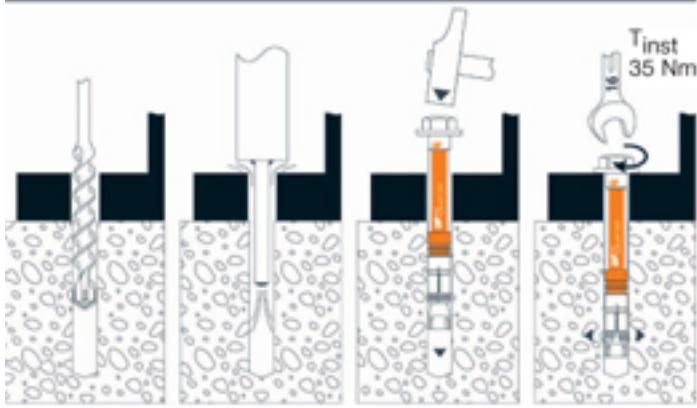

fixez juste

GUARDIA (code Guardia)

La cheville zinguée qui révolutionne la pose de garde-corps

Usage matériaux & Normes

Avantages produit

- Placage parfait du garde corps en toutes circonstances grâce à la bague de collapsage
- Performances et sécurité : des tenues 2 fois supérieures aux goujons traditionnels
- Réglage facile du sabot par simple dévissage de la cheville
- Pose très près des bords : réduction par 2 de vos distances en bords de dalle par rapport aux goujons traditionnels (jusqu'à 50 mm du bord)
- 1 seule référence pour répondre aux différentes applications
- Solution esthétique grâce à sa tête
- Rapidité de pose : la Guardia se pose aussi facilement qu'un goujon

Mode de pose

Mode de pose

Réglage de l'alignement du garde corps

Chevilles

Cheville

051061 - CHEV. GUARDIA 12X105/20

L'utilisation de nos produits doit se conformer strictement aux consignes d'emploi et de sécurité figurant sur les notices techniques et dans les manuels d'utilisation.