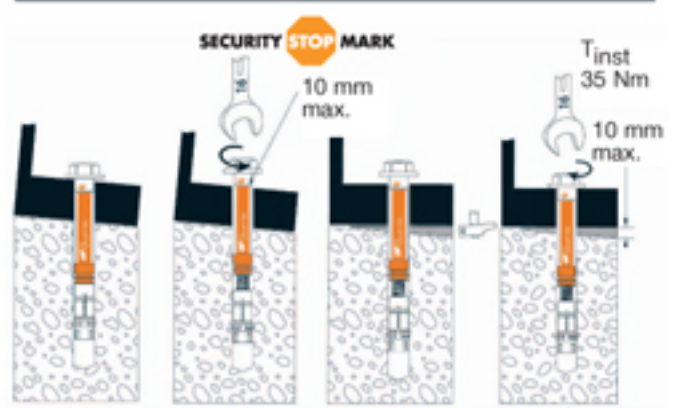

fixez juste

GUARDIA (code Guardia)

La cheville zinguée qui révolutionne la pose de garde-corps

Usage matériaux & Normes

Avantages produit

- Placage parfait du garde corps en toutes circonstances grâce à la bague de collapsage
- Performances et sécurité : des tenues 2 fois supérieures aux goujons traditionnels
- Réglage facile du sabot par simple dévissage de la cheville
- Pose très près des bords : réduction par 2 de vos distances en bords de dalle par rapport aux goujons traditionnels (jusqu'à 50 mm du bord)
- 1 seule référence pour répondre aux différentes applications
- Solution esthétique grâce à sa tête
- Rapidité de pose : la Guardia se pose aussi facilement qu'un goujon

Mode de pose

Mode de pose

Réglage de l'alignement du garde corps

Chevilles

Cheville

051061 - CHEV. GUARDIA 12X105/20

L'utilisation de nos produits doit se conformer strictement aux consignes d'emploi et de sécurité figurant sur les notices techniques et dans les manuels d'utilisation.