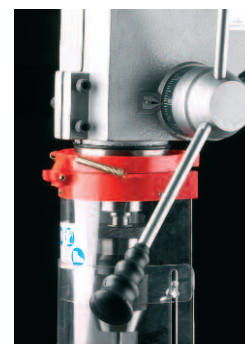

Bras de cabestan avec poignées caoutchouc ergonomiques

> Accessoires

> Étaux :

	Pour perceuse	Type	Jeu de brides	Largeur mors (mm)	Hauteur mors (mm)	Entraxe (mm)	Ouverture maxi (mm)		
€ 125 A	22 FE / 22 FC / 30 FC TE / 40 FC TE	à vis	non inclus	125	28	155	115	4,8	20598037
S 100 B	22 A / 22 FE / 22 FC	à serrage rapide	non inclus	105	30	125	110	7	20598004