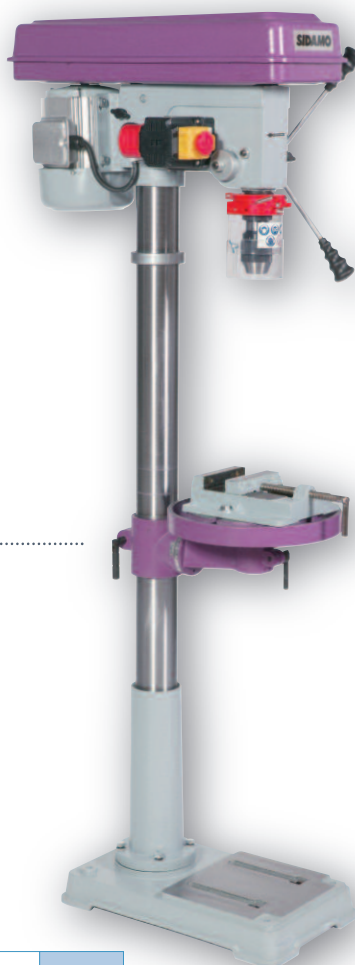

> 22 FC

Perceuse sur colonne

Caractéristiques :

- Bâti, tête et socle en fonte aciérée
- Broche montée sur roulements à billes
- Colonne en fonte aciérée
- Transmission par courroies crantées
- Bras de cabestan avec poignées caoutchouc ergonomiques
- Microrupteur de sécurité à griffe au niveau du capot poulies

- Interrupteur marche/arrêt équipé d'une bobine à manque de tension
- Écran de protection basculant et réglable
- Arrêt coup de poing à accrochage
- Table inclinable jusqu' à 45°
- Table avec récupérateur de lubrifiant
- Déplacement de la table par crémaillère
- Livrée en série avec mandrin auto-serrant, queue de mandrin, chasse cône, étai à vis et jeu de brides

	Capacité de perçage maxi (mm)	Cône morse	Ø colonne (mm)	Course de broche (mm)	Nombre de vitesses	Vitesse de broche (tr/min)	Dimensions a x b x c (mm)	d (mm)	e (mm)	f (mm)	Dimensions table (mm)	Puissance moteur (kW)			
22 FC	22	CM2	80	90	12	240 - 2500	680 x 1650 x 380	185	1245	750	Ø 315	0,75	230 V mono 400 V tri	80,5 (kg)	20502004 20502011

22 FC .....