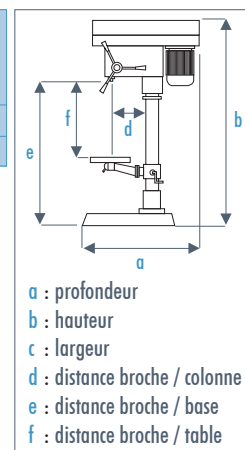

### > 22 FC

### Perceuse sur colonne

#### Caractéristiques :

- Bâti, tête et socle en fonte aciérée
- Broche montée sur roulements à billes
- Colonne en fonte aciérée
- Transmission par courroies crantées
- Bras de cabestan avec poignées caoutchouc ergonomiques
- Microrupteur de sécurité à griffe au niveau du capot poulies

	Capacité de perçage maxi (mm)	Cône morse	Ø colonne (mm)	Course de broche (mm)	Nombre de vitesses	Vitesse de broche (tr/min)	Dimensions a x b x c (mm)	d (mm)	e (mm)	f (mm)	Dimensions table (mm)	Puissance moteur (kW)			
22 FC	22	CM2	80	90	12	240 - 2500	680 x 1650 x 380	185	1245	750	Ø 315	0,75	230 V mono 400 V tri	80,5 (kg)	20502004 20502011