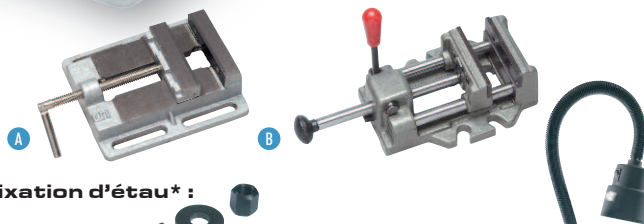

#### Caractéristiques :

- Bâti, tête et socle en fonte aciérée
- Broche montée sur roulements à billes
- Colonne en fonte aciérée
- Transmission par courroies crantées
- Bras de cabestan avec poignées caoutchouc ergonomiques
- Microrupteur de sécurité à griffe au niveau du capot poulies

- Interrupteur marche/arrêt équipé d'une bobine à manque de tension
- Écran de protection basculant et réglable
- Arrêt coup de poing à accrochage
- Table inclinable jusqu' à 45°
- Table avec récupérateur de lubrifiant
- Déplacement de la table par crémaillère
- Livrée en série avec mandrin auto-serrant, queue de mandrin, chasse cône, étai à vis et jeu de brides

22 FC .....

Bras de cabestan avec poignées caoutchouc ergonomiques

#### > Étaux :

	Pour perceuse	Type	Jeu de brides	Largeur mors (mm)	Hauteur mors (mm)	Entraxe (mm)	Ouverture maxi (mm)		
€ 125 A	22 FE / 22 FC / 30 FC TE / 40 FC TE	à vis	non inclus	125	28	155	115	4,8	20598037
S 100 B	22 A / 22 FE / 22 FC	à serrage rapide	non inclus	105	30	125	110	7	20598004