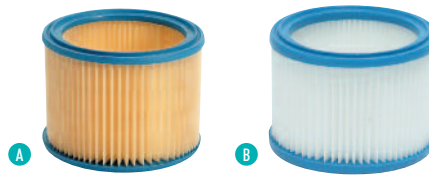

> Accessoires et consommables

> Filtres :

	Pour aspirateur	Classe	
Cartouche A	DC 25 / 25 S / 35 iS	L	20498436
Cartouche PET B	DC 25 / 25 S / 35 iS	M	20498400