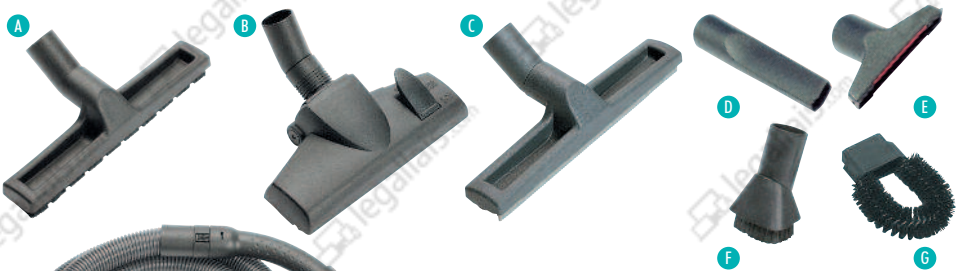

> Accessoires et consommables

> Filtres :

	Pour aspirateur	Classe	
Cartouche A	DC 25 / 25 S / 35 iS	L	20498436
Cartouche PET B	DC 25 / 25 S / 35 iS	M	20498400

> Tubes :

	Pour aspirateur	
Ø 32 mm, longueur 2 x 500 mm plastique A	DC 25 / 25 S / 35 iS	20498439
Ø 32 mm, longueur 2 x 500 mm aluminium B	DC 25 / 25 S / 35 iS	20498440
Télescopique Ø 32 mm, longueur 500 à 970 mm C	DC 25 / 25 S / 35 iS	20498441

> Suceurs et brosses :

	Pour aspirateur	
Suceur à poussières A	DC 25 / 25 S / 35 iS	20498442
Suceur mixte B	DC 25 / 25 S / 35 iS	20498443
Suceur à eau C	DC 25 / 25 S / 35 iS	20498444
Suceur plat D	DC 25 / 25 S / 35 iS	20498445
Suceur capitonnage E	DC 25 / 25 S / 35 iS	20498446
Brosse ronde F	DC 25 / 25 S / 35 iS	20498447
Brosse à radiateur G	DC 25 / 25 S / 35 iS	20498027

> Flexible complet :

	Pour aspirateur	
Ø 32 mm, longueur 2500 mm	DC 25 / 25 S / 35 iS	20498438

> Adaptateur outil :

	Pour aspirateur	
Pour électro-portatif	DC 25 / 25 S / 35 iS	20498449

> Porte accessoires :

	Pour aspirateur	
Pour accessoires Ø 32 mm	DC 25 / 25 S / 35 iS	20498448

> Sacs toile :

	Pour aspirateur	
Lot de 4 sacs + 1 filtre à eau	DC 25 / 25 S / 35 iS	20498437