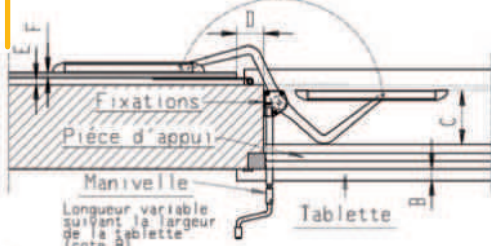

9410 | BlocBoy

Vis de fixation sur le volet, contre plaque volet et plaque de protection du tableau fournie.

REF.	DESIGNATION	FINITION	REMARQUES	 mm	 mm	 Kg 100 p.	
152400	BlocBoy "classique"	Epoxy Noir	Traité anticorrosion	5	8	110	1
152410	BlocBoy "classique"	Epoxy Blanc	Traité anticorrosion	5	8	110	1

Cotes en mm

Plaque de fixation fournie. Vis de fixation et contre plaque non fournie.

REF.	DESIGNATION	FINITION	REMARQUES	 mm	 mm	 Kg 100 p.	
152430	BlocBoy "Basic" sachet de 2	AZ	Traité anticorrosion	5	4	187	1x2
152450	Contre plaque BlocBoy "Basic"	AZ	Traité anticorrosion	5	4	15	10

Cotes en mm / Vendu en sachets par 2 (2 BlocBoy «basic» par boîte)

9400 | SystèmeBoy

vis de fixation et manivelle fournies

REF.	DESIGNATION	FINITION	REMARQUES	 mm	 mm	 Kg 100 p.	
152240	SystèmeBoy Gauche	Aluminium Anodisé	Epaisseur mur maxi 400 mm	5	6	125	1
152250	SystèmeBoy Droit	Aluminium Anodisé	Epaisseur mur maxi 400 mm	5	6	125	1
152320	Kit allonge de 650 mm	Aluminium Anodisé	Epaisseur mur maxi 600 mm			53	1
152340	Kit allonge de 850 mm	Aluminium Anodisé	Epaisseur mur maxi 800 mm			70	1
152280	Manivelle	Chromée				17	1
152300	Manivelle articulée	Chromée				20	1

Cotes en mm

9000 | BarVolet

BarVolet 6

BarVolet 4

BarVolet VR

REF.	DESIGNATION	FINITION	REMARQUES	 mm	 Kg 100 p.	
154100	BarVolet 6	AZ Noir	Volets 2 vantaux, 6 points de fixation, antidégondable, largeur tableau 800 à 1400 mm	6	400	1
154110	BarVolet 6	AZ Noir	Volets 1 vantail, 4 points de fixation, antidégondable, largeur tableau 400 à 850 mm	6	250	1
154020	BarVolet 4	Epoxy Blanc	Volets 2 vantaux, 4 points de fixation	4	87	1
154040	BarVolet 4	Epoxy Noir	Volets 2 vantaux, 4 points de fixation	4	87	1
154200	BarVolet VR	Epoxy Blanc	Volet roulant, Livrée avec Gâche en acier zingué	5	33	1
154220	BarVolet VR	Epoxy Marron	Volet roulant, Livrée avec Gâche en acier zingué	5	33	1