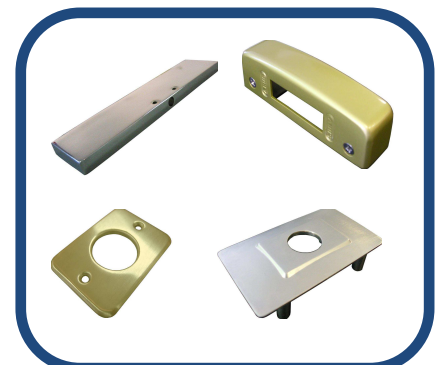

## Caractéristiques / Informations Techniques :

- Ouverture facile pour changement du cylindre et du pêne (Brevétée)
- Entraxe de vis standard ( 40 X 70 mm), compatible City 25 et Cyclop
- Diamètre du Cylindre 23 mm
- Pêne vissé (facilité d'utilisation)
- 3 clés codifiées
- Rosace extérieure

## Accessoires:

- Pêne rallongé seul VT : 3 longueurs disponibles (150, 160 et 200 mm)
- Rosace entrée cylindre diamètre 23 mm RS : 2 coloris (nickelé et laiton)
- Gâche étroite pour huisserie métallique GA PM B C (bronze)
- Contre-plaque de sécurité PZS B C (bronze) et PZS F9 C (satin chromé)