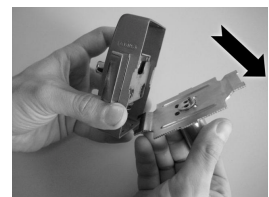

Avantages:

+ Robuste
+ Sûr
+ de Service

Pose Rapide et compatible

PRODUIT BREVETÉ ABUS DÉPOSÉ
QUICK CHANGE
Gagnez en rapidité