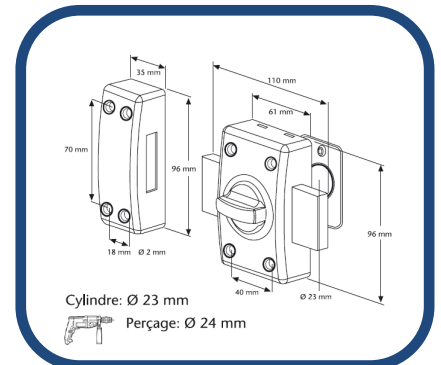

## Caractéristiques / Informations Techniques :

- Ouverture facile pour changement du cylindre et du pêne (Brevétée)
- Entraxe de vis standard ( 40 X 70 mm), compatible City 25 et Cyclop
- Diamètre du Cylindre 23 mm
- Pêne vissé (facilité d'utilisation)
- 3 clés codifiées
- Rosace extérieure

## Options:

- Cylindre / Bouton
- En Vrac
- Sous Blister
- S'ouvrant
- Sur Organigramme
- Service Reproduction de clés

## Déclinaison produits :

- Couleur Bronze (B)
- Longueurs du cylindre (40, 45 et 50 mm)